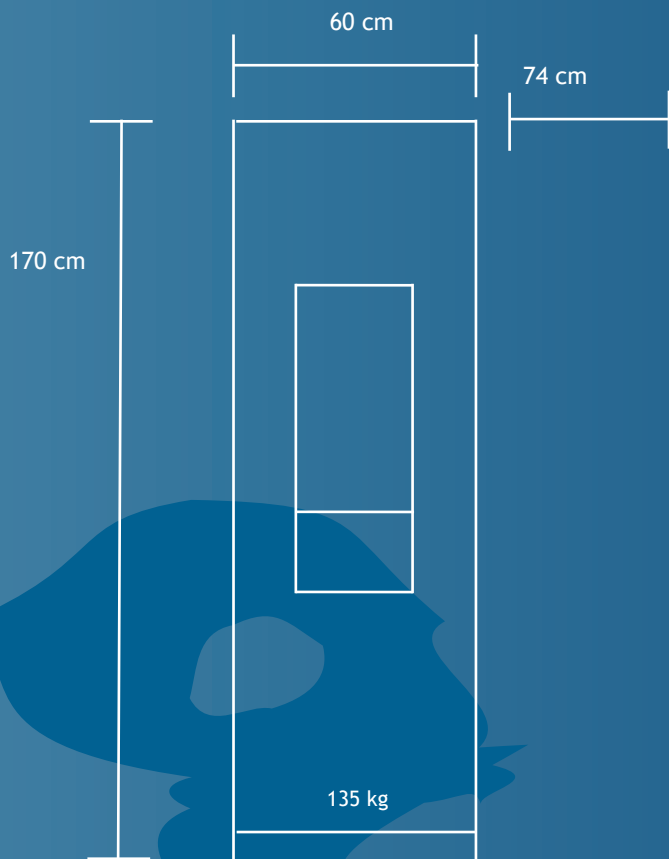

Zubehör und Füllprodukte runden den Kaffeegenuss ab

- Kaffeebohnen
- Schoko- und Milchpulver
- Zucker
- Brühe
- Reinigungsprodukte
- Tassen und Kaffeebecher (auch To Go)

— più 510 touch

Technische Daten

Modell	più 510 touch
Geeignet für	100+ Personen
Anzahl der Auswahlen	Direktwahl über Drucktasten
Anzahl der Behälter	6
Spannung/Anschlusswerte Strom	230 V / 1.850 W
Kapazität Becher	500 Becher
Maße (BxTxH)	60 x 74 x 170 cm
Tiefe geöffnete Tür	125 cm
Maximale Tassenhöhe	12 cm
Gewicht	135 kg
Inhalt Bohnenbehälter	8,5 kg
Inhalt Milchpulver	6,0 kg
Inhalt Schokopulver	4,5 kg
Inhalt Zucker	4,5 kg
Inhalt Suppe	4,5 kg
Frischemilch	Nein
Modulares Zahlungssystem	Ja