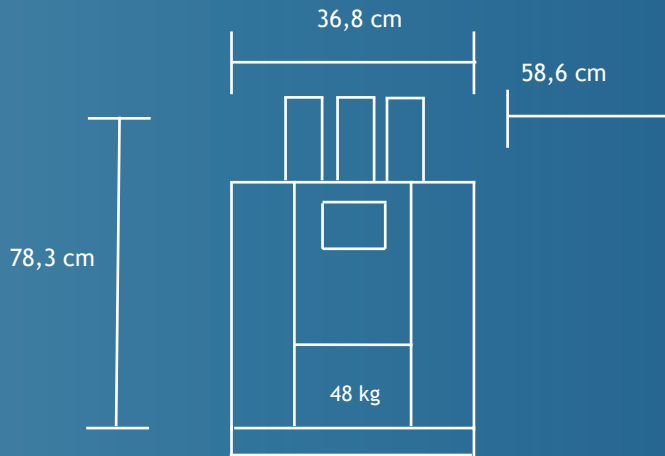

— più 600

Technische Daten