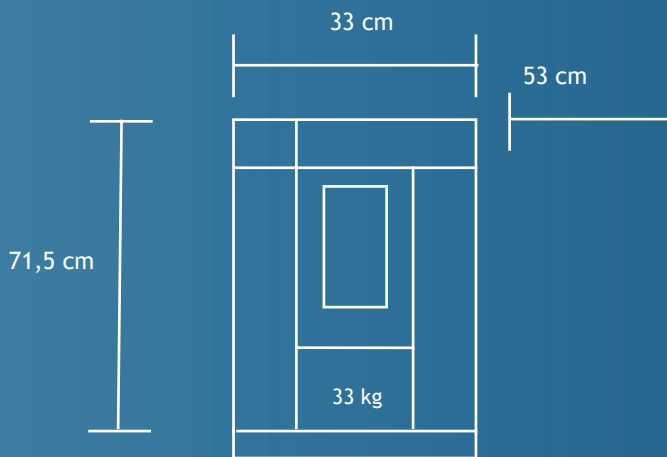

— più 401

Technische Daten

Modell	più 401
Geeignet für	50 bis 100 Personen
Anzahl der Auswahlen	Direktanwahlen
Anzahl der Behälter	2
Spannung/Anschlusswerte Strom	230 V / 2.030 W
Kapazität Satzbehälter	ca. 50 Portionen Kaffee
Kapazität Tropfschale	1 Liter
Maße (BxTxH)	33 x 53 x 71,5 cm
Maße geöffnet (BxH)	45 x 95 cm
Maximale Tassenhöhe	24 cm
Gewicht	33 kg
Inhalt Bohnenbehälter	1,4 kg
Inhalt Milchpulver	1,6 kg
Inhalt Schokopulver	1,2 kg
Kannenbefüllung	Ja
Milch	Instant
Modulares Zahlungssystem	Auf Anfrage möglich